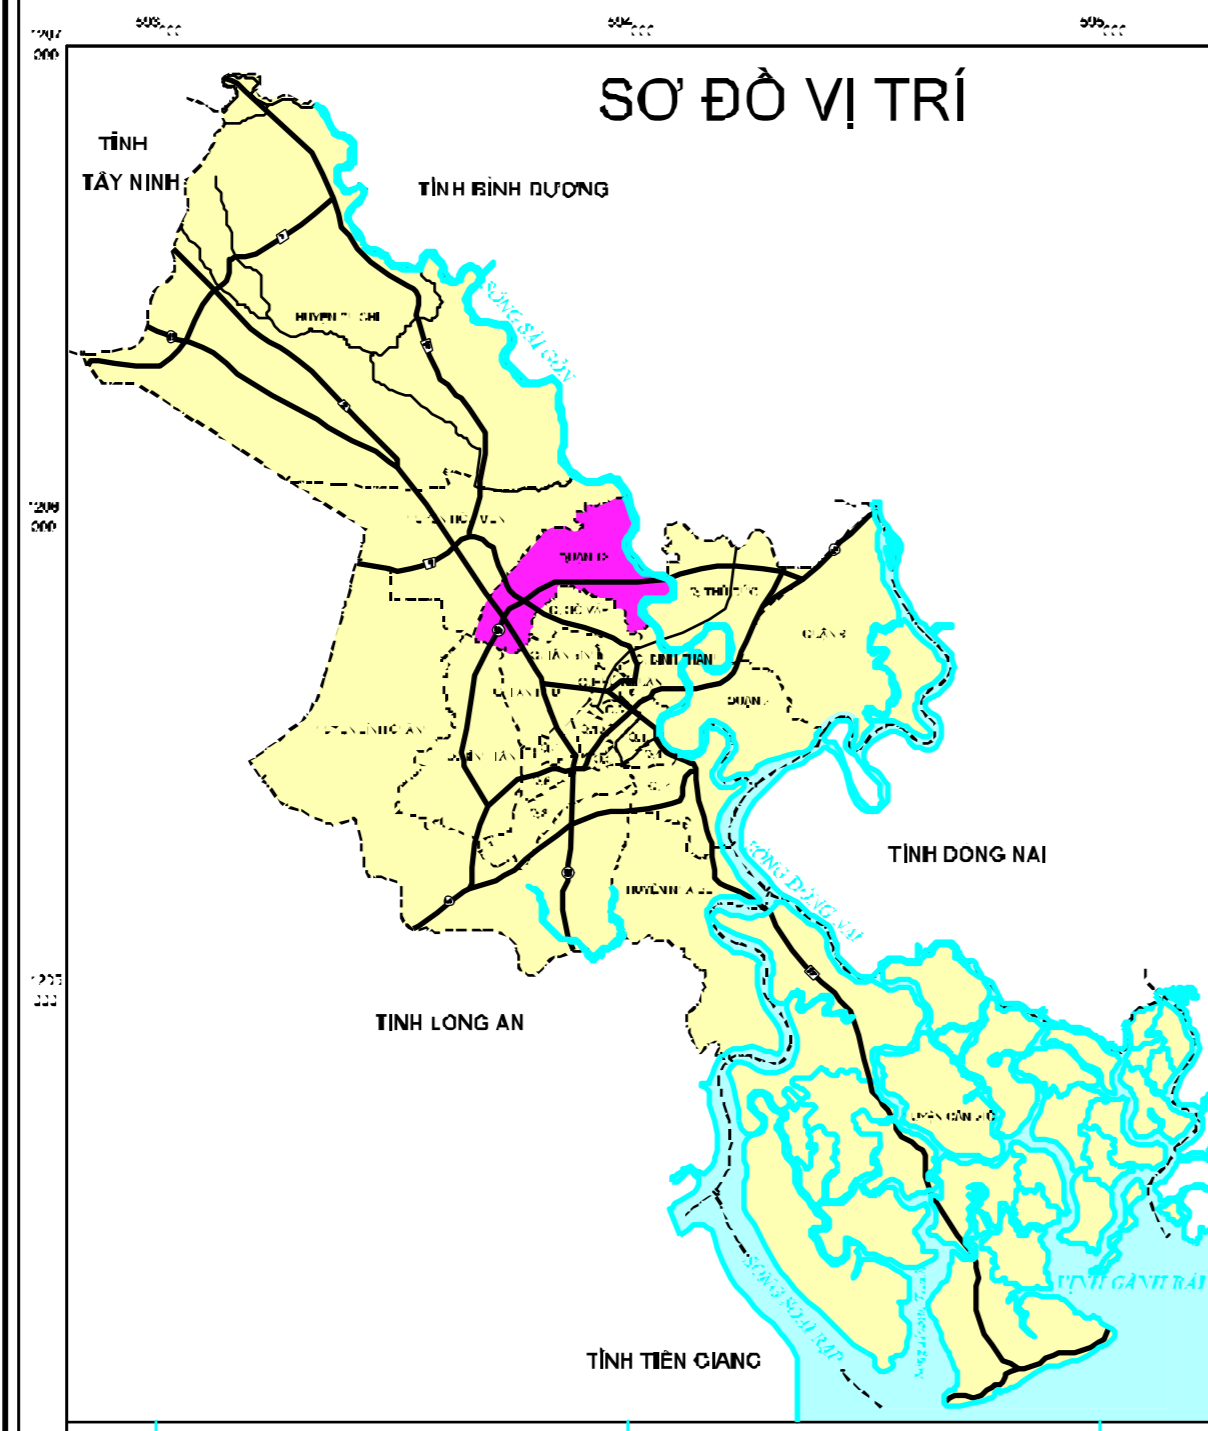

BẢN ĐỒ KẾ HOẠCH SỬ DỤNG ĐẤT NĂM 2024 QUẬN 12 - THÀNH PHỐ HỒ CHÍ MINH

HUYỆN HỐC MÔN
XÃ THỜI TAM THÔN
XÃ TRUNG CHÁNH
XÃ BÀ ĐIỂM

XÃ ĐÔNG THÀNH

XÃ NHỊ BÌNH

TỈNH BÌNH DƯƠNG
HUYỆN DĨ AN

PHƯỜNG 14

PHƯỜNG 13
QUẬN GÒ VẤP

PHƯỜNG 17

PHƯỜNG 15

PHƯỜNG 6

QUẬN THỦ ĐỨC
PHƯỜNG HIỆP BÌNH PHƯỚC

QUẬN BÌNH THẠNH

PHƯỜNG 13

QUẬN BÌNH TÂN
P. BÌNH HƯNG HÒA

QUẬN TÂN PHÚ

HIỆN TRẠNG	KẾ HOẠCH	TÊN KÝ HIỆU	HIỆN TRẠNG	KẾ HOẠCH	TÊN KÝ HIỆU
		Khu dân cư			Khu dân cư
		Khu công nghiệp			Khu công nghiệp
		Đất nông nghiệp			Đất nông nghiệp
		Đất xây dựng			Đất xây dựng
		Đường			Đường
		Sông, hồ, kênh, rạch			Sông, hồ, kênh, rạch
		Không gian xanh			Không gian xanh