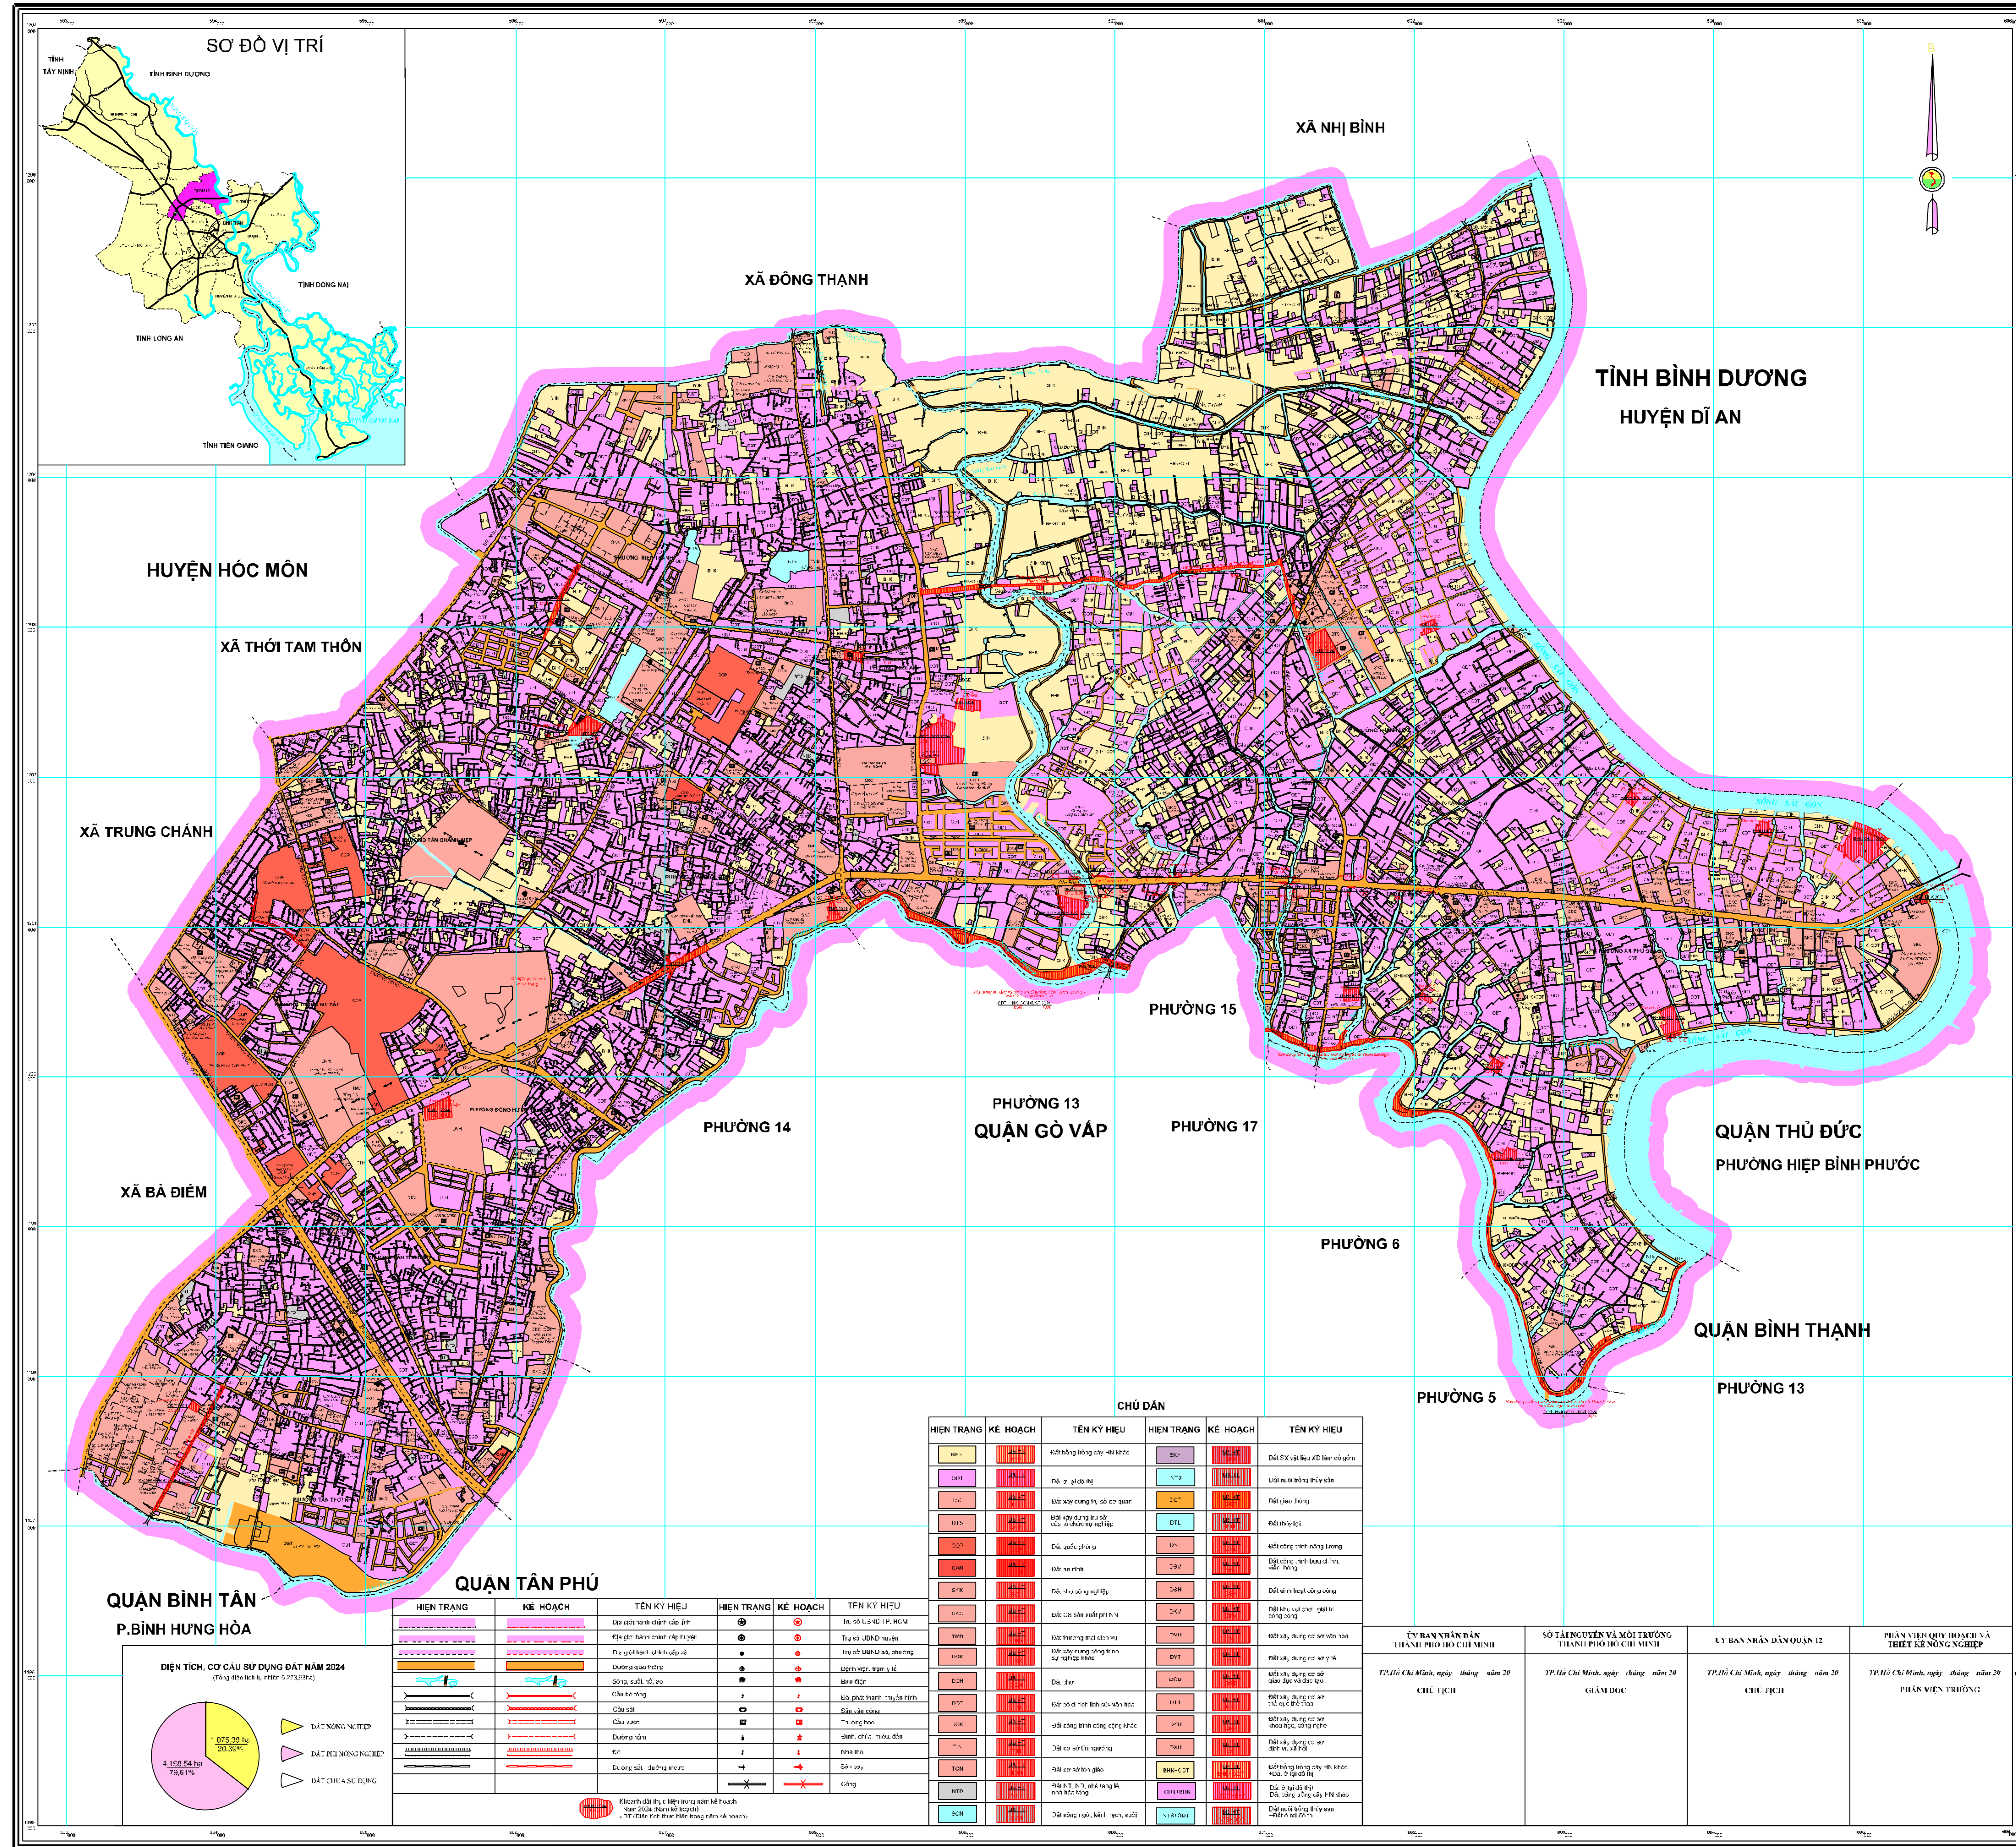

BẢN ĐỒ KẾ HOẠCH SỬ DỤNG ĐẤT NĂM 2024 QUẬN 12 - THÀNH PHỐ HỒ CHÍ MINH

HUYỆN HỐC MÔN
XÃ THỜI TAM THÔN
XÃ TRUNG CHÁNH
XÃ BÀ ĐIỂM

XÃ ĐÔNG THÀNH

XÃ NHỊ BÌNH

TỈNH BÌNH DƯƠNG
HUYỆN DĨ AN

PHƯỜNG 14

PHƯỜNG 13
QUẬN GÒ VẤP

PHƯỜNG 17

PHƯỜNG 15

PHƯỜNG 6

QUẬN THỦ ĐỨC
PHƯỜNG HIỆP BÌNH PHƯỚC

QUẬN BÌNH THẠNH

PHƯỜNG 13

QUẬN BÌNH TÂN
P. BÌNH HƯNG HÒA

QUẬN TÂN PHÚ

HIỆN TRẠNG	KẾ HOẠCH	TÊN KÝ HIỆU	HIỆN TRẠNG	KẾ HOẠCH	TÊN KÝ HIỆU
		Khu dân cư			Khu dân cư
		Khu công nghiệp			Khu công nghiệp
		Đất nông nghiệp			Đất nông nghiệp
		Đất xây dựng			Đất xây dựng
		Đường			Đường
		Sông, hồ, kênh, rạch			Sông, hồ, kênh, rạch
		Không gian xanh			Không gian xanh

CHÚ ĐÁN

HIỆN TRẠNG	KẾ HOẠCH	TÊN KÝ HIỆU	HIỆN TRẠNG	KẾ HOẠCH	TÊN KÝ HIỆU
		Khu dân cư			Khu dân cư
		Khu công nghiệp			Khu công nghiệp
		Đất nông nghiệp			Đất nông nghiệp
		Đất xây dựng			Đất xây dựng
		Đường			Đường
		Sông, hồ, kênh, rạch			Sông, hồ, kênh, rạch
		Không gian xanh			Không gian xanh