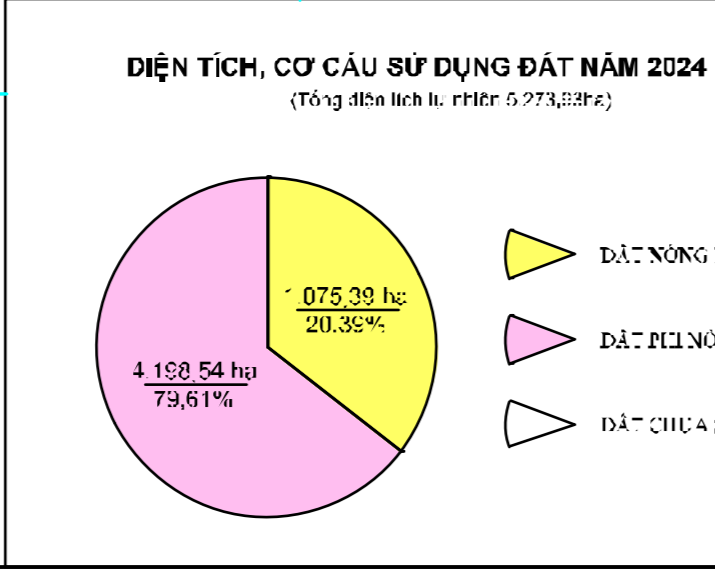

BẢN ĐỒ KẾ HOẠCH SỬ DỤNG ĐẤT NĂM 2024 QUẬN 12 - THÀNH PHỐ HỒ CHÍ MINH

HUYỆN HỐC MÔN
XÃ THỜI TAM THÔN
XÃ TRUNG CHÁNH
XÃ BÀ ĐIỂM

XÃ ĐÔNG THÀNH

XÃ NHỊ BÌNH

TỈNH BÌNH DƯƠNG
HUYỆN DĨ AN

PHƯỜNG 14

PHƯỜNG 13
QUẬN GÒ VẤP

PHƯỜNG 17

PHƯỜNG 15

PHƯỜNG 6

QUẬN THỦ ĐỨC
PHƯỜNG HIỆP BÌNH PHƯỚC

QUẬN BÌNH THẠNH

PHƯỜNG 13

QUẬN BÌNH TÂN
P. BÌNH HƯNG HÒA

QUẬN TÂN PHÚ

HIỆN TRẠNG	KẾ HOẠCH	TÊN KÝ HIỆU	HIỆN TRẠNG	KẾ HOẠCH	TÊN KÝ HIỆU
		Khu dân cư			Khu dân cư
		Khu công nghiệp			Khu công nghiệp
		Đất nông nghiệp			Đất nông nghiệp
		Đất xây dựng			Đất xây dựng
		Đường			Đường
		Sông, hồ, kênh, rạch			Sông, hồ, kênh, rạch
		Không gian xanh			Không gian xanh