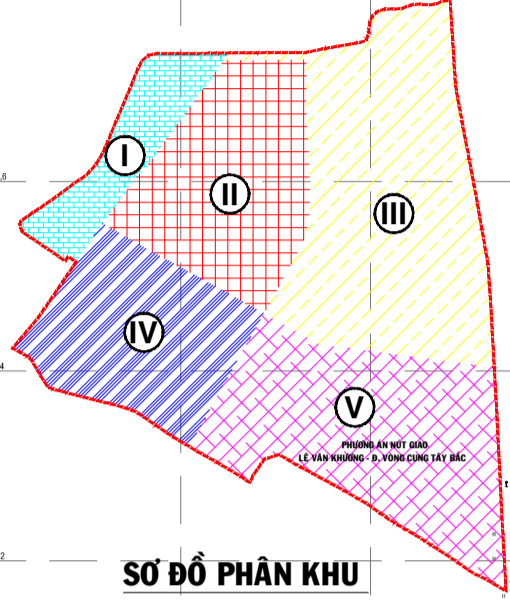

ĐIỀU CHỈNH QUY HOẠCH CHI TIẾT XÂY DỰNG KHU DÂN CƯ VÀ CÔNG NGHIỆP TÂN THỜI HIỆP - PHƯỜNG HIỆP THÀNH

BẢN ĐỒ QUY HOẠCH HỆ THỐNG THÔNG TIN LIÊN LẠC

- KÝ HIỆU:**
- Đất công trình dịch vụ đô thị
 - Đất giáo dục
 - Đất sử dụng hỗn hợp
 - Đất ở hiện hữu chính trang
 - Đất ở xây dựng mới
 - Đất công nghiệp hiện hữu
 - Đất công nghiệp xây dựng mới
 - Đất công trình đầu mối hạ tầng kỹ thuật (bên bãi trạm T.C.R&O)
 - Đất cây xanh sử dụng công cộng
 - Đất cây xanh cách ly
 - Đất sân golf
 - Đất công trình tôn giáo
 - Sông rạch
 - Đường giao thông hiện hữu
 - Đường giao thông dự kiến
 - Đường sắt
 - Biên giới dự án quy hoạch
 - Đồ vẽ đang thực hiện
 - Ranh giới vị trí
 - Ranh giới vùng quy hoạch

- GHI CHÚ:**
- TT HÀNH CHÍNH
 - NHÀ VĂN HÓA
 - TRƯỜNG MẦM NON
 - TRUNG TÂM TDTT
 - ĐẤT VĂN HÓA
 - TRƯỜNG TRUNG HỌC PHỔ THÔNG
 - TRƯỜNG TRUNG HỌC CƠ SỞ
 - TRƯỜNG TIỂU HỌC
 - TRƯỜNG MẦM NON
 - TRƯỜNG ĐẠY NGHỀ
 - TRẠM Y TẾ
 - TÔN GIÁO

ĐỒ DẪN PHẪU QUY HOẠCH CHI TIẾT XÂY DỰNG KHU DÂN CƯ VÀ CÔNG NGHIỆP TÂN THỜI HIỆP - PHƯỜNG HIỆP THÀNH

ĐỊA PHƯƠNG: H. HIỆP THÀNH, Q. 12, TP. HCM

ĐƠN VỊ THIẾT KẾ: KTS. L. L. HỒNG QUÂN

PHẠM VI: PHƯỜNG HIỆP THÀNH, QUẬN 12

TÊN BẢN VẼ: BẢN ĐỒ QUY HOẠCH HỆ THỐNG THÔNG TIN LIÊN LẠC

THẺ HẸN: L. THIẾT KẾ

THẺ KẾ: K.S. L. TÀI

THẺ TÍNH: K.S. L. TÀI

QUẢN LÝ KỸ THUẬT: K.S. H. H. H. H.

PHÓ QUẢN LÝ: K.S. L. L. H. H.

VIỆN NGHIÊN CỨU PHÁT TRIỂN TP. HCM CHẾ NHỈNH