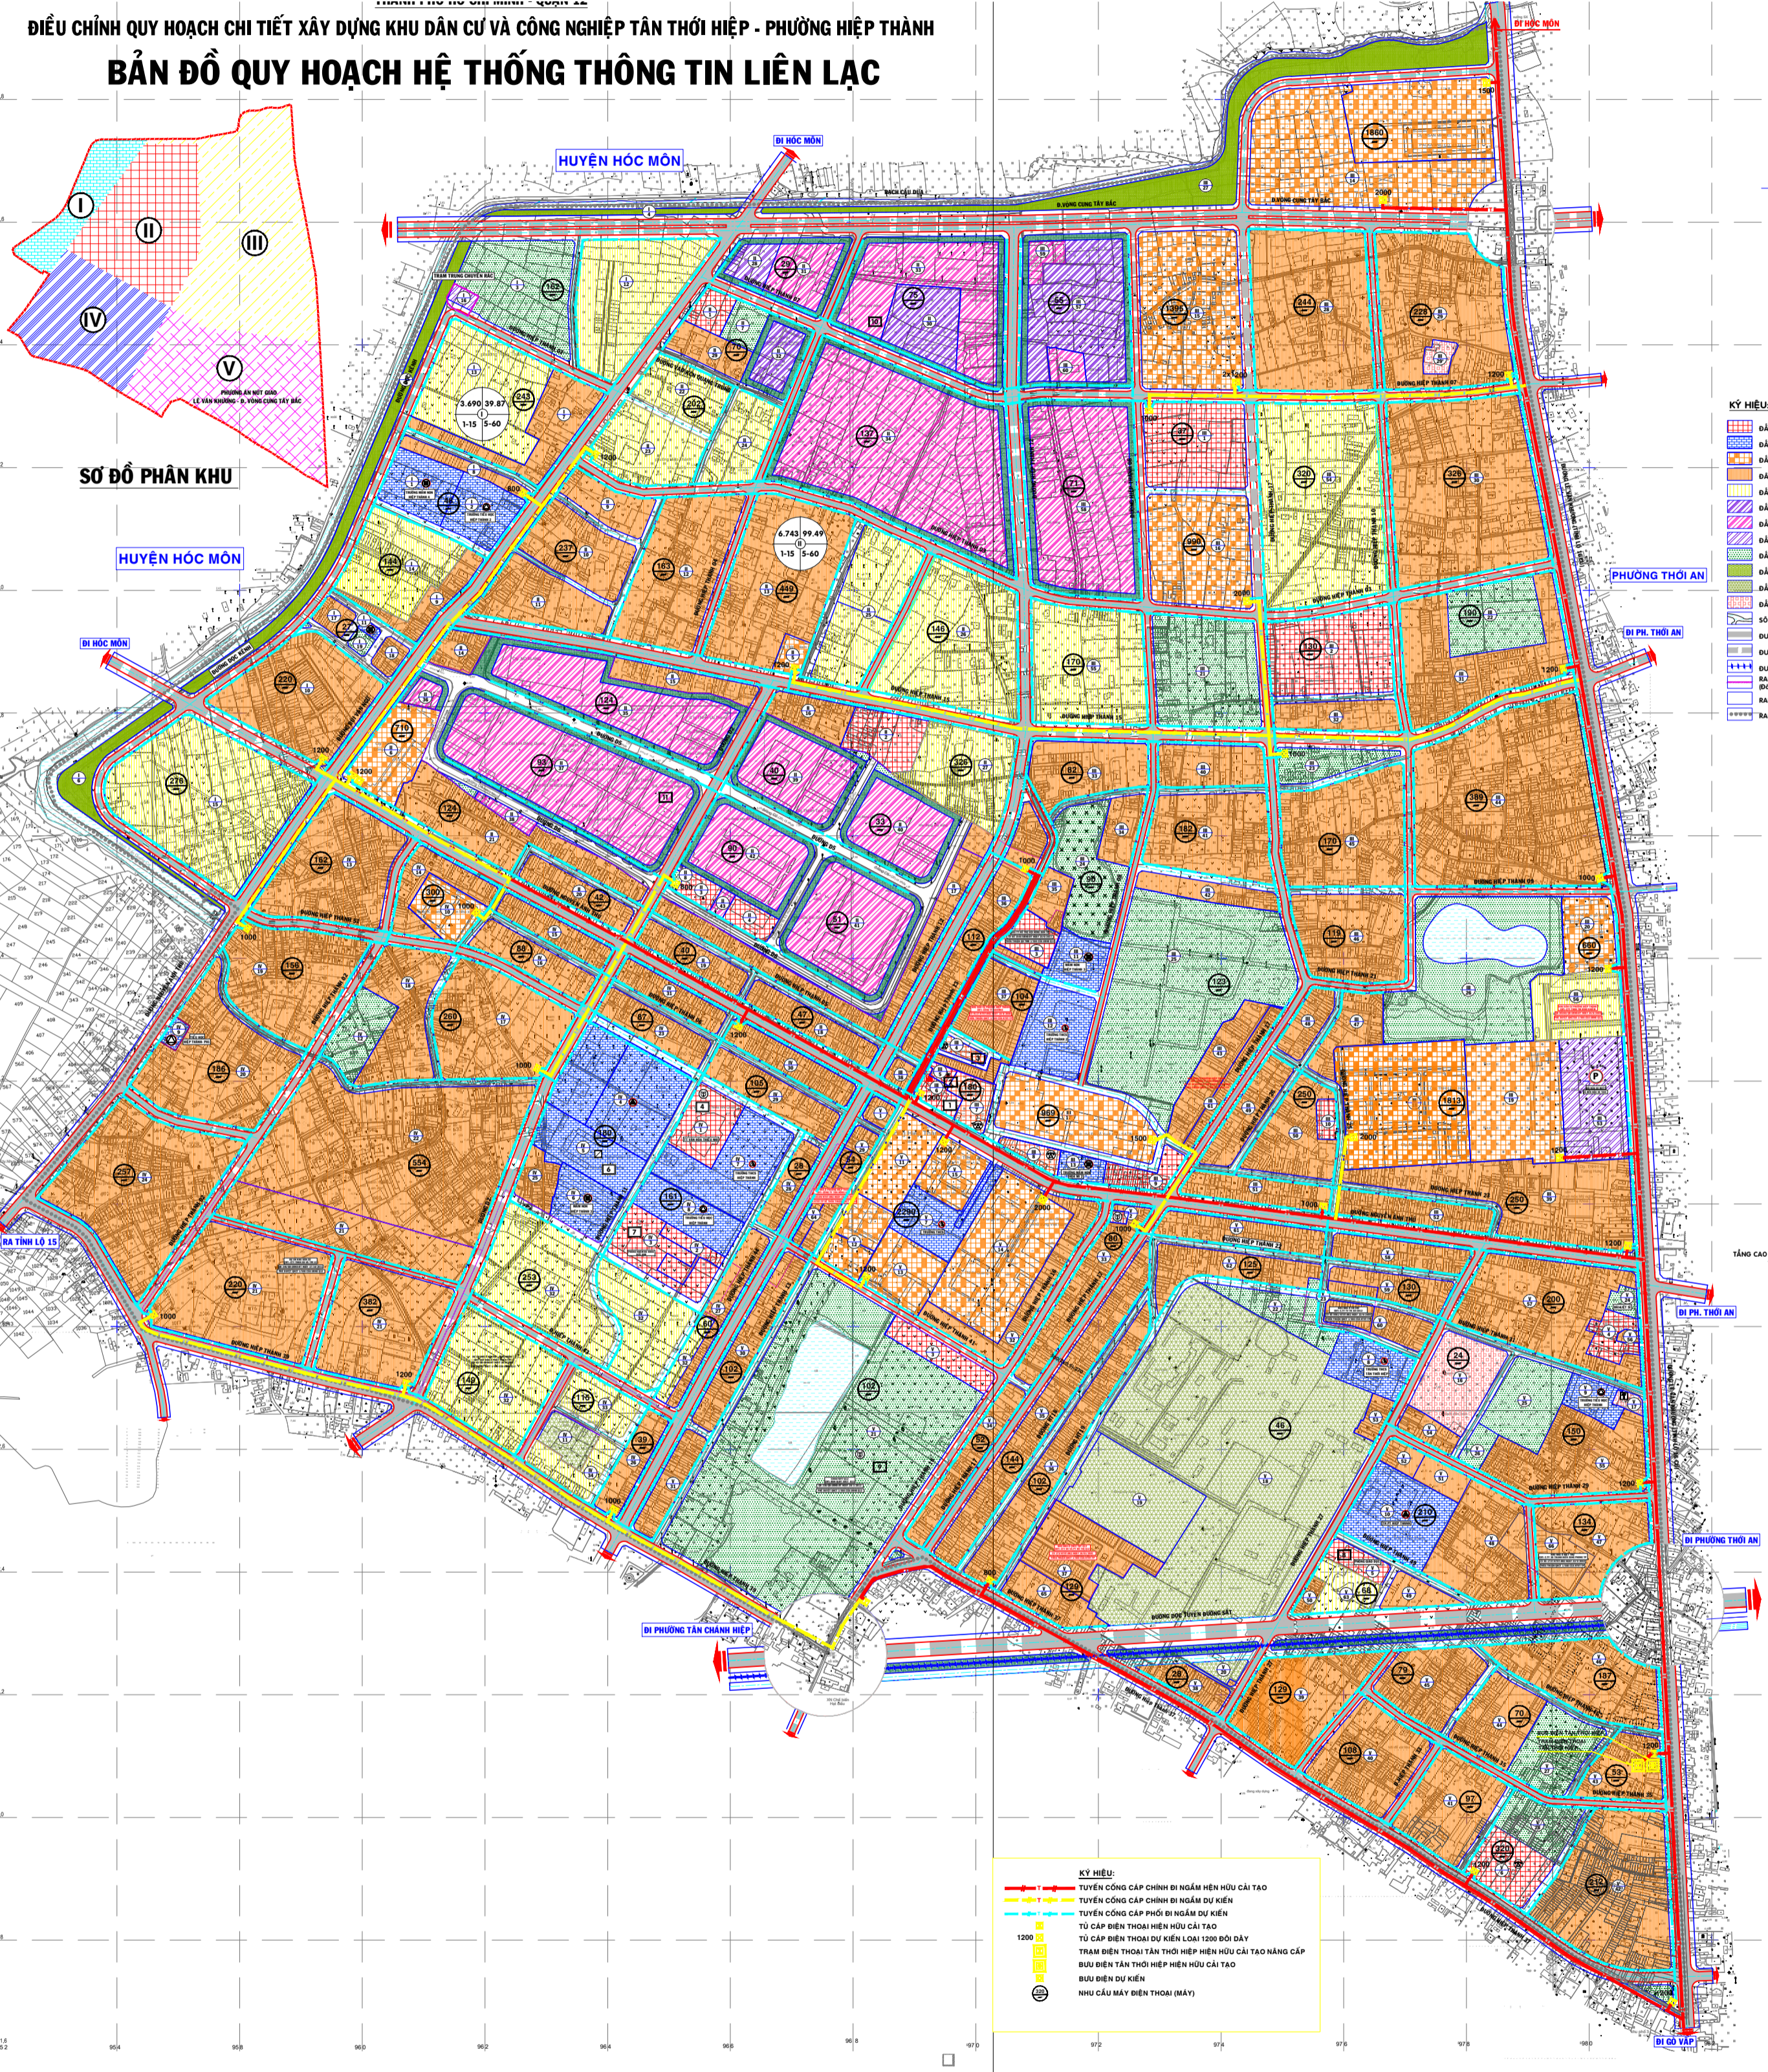

ĐIỀU CHỈNH QUY HOẠCH CHI TIẾT XÂY DỰNG KHU DÂN CƯ VÀ CÔNG NGHIỆP TÂN THỜI HIỆP - PHƯỜNG HIỆP THÀNH

BẢN ĐỒ QUY HOẠCH HỆ THỐNG THÔNG TIN LIÊN LẠC

- KÝ HIỆU:**
- Đất công trình dịch vụ đô thị
 - Đất giáo dục
 - Đất sử dụng hỗn hợp
 - Đất ở hiện hữu chính trang
 - Đất ở xây dựng mới
 - Đất công nghiệp hiện hữu
 - Đất công nghiệp xây dựng mới
 - Đất công trình đầu mối hạ tầng kỹ thuật (bên bãi trạm T.C.R&O)
 - Đất cây xanh sử dụng công cộng
 - Đất cây xanh cách ly
 - Đất sân golf
 - Đất công trình tôn giáo
 - Sông rạch
 - Đường giao thông hiện hữu
 - Đường giao thông dự kiến
 - Đường sắt
 - Biên giới dự án quy hoạch
 - Đồ vẽ đang thực hiện
 - Ranh giới vị trí
 - Ranh giới vùng quy hoạch

- GHI CHÚ:**
- TT HÀNH CHÍNH
 - NHÀ VĂN HÓA
 - TRƯỜNG MẦM NON
 - TRUNG TÂM TDTT
 - ĐẤT VĂN HÓA
 - TRƯỜNG TRUNG HỌC PHỔ THÔNG
 - TRƯỜNG TRUNG HỌC CƠ SỞ
 - TRƯỜNG TIỂU HỌC
 - TRƯỜNG MẦM NON
 - TRƯỜNG ĐẠY NGHỀ
 - TRẠM Y TẾ
 - TÔN GIÁO

- GHI CHÚ:**
- UBND PHƯỜNG HIỆP THÀNH
 - TRẠM Y TẾ PHƯỜNG HIỆP THÀNH
 - CHỢ HIỆP THÀNH
 - CUNG VĂN HÓA THIỂU NH QUẬN 12
 - MẦM NON HOA MI
 - TRUNG TÂM ĐẠY NGHỀ QUẬN 12
 - TRUNG TÂM Y TẾ QUẬN 12
 - PHÒNG GIÁO DỤC QUẬN 12
 - CÔNG VIÊN VĂN HÓA - TDTT QUẬN 12
 - CỤM CÔNG NGHIỆP HƯNG THÀNH
 - KHU CÔNG NGHIỆP TÂN THỜI HIỆP

ĐỒ DẪN PHẪU QUY HOẠCH CHI TIẾT XÂY DỰNG KHU DÂN CƯ VÀ CÔNG NGHIỆP TÂN THỜI HIỆP - PHƯỜNG HIỆP THÀNH

ĐỊA PHƯƠNG: H. HIỆP THÀNH, Q. 12, TP. HCM

ĐƠN VỊ THIẾT KẾ: KTS. L. L. HỒNG QUÂN

PHẠM VI: PHƯỜNG HIỆP THÀNH, QUẬN 12