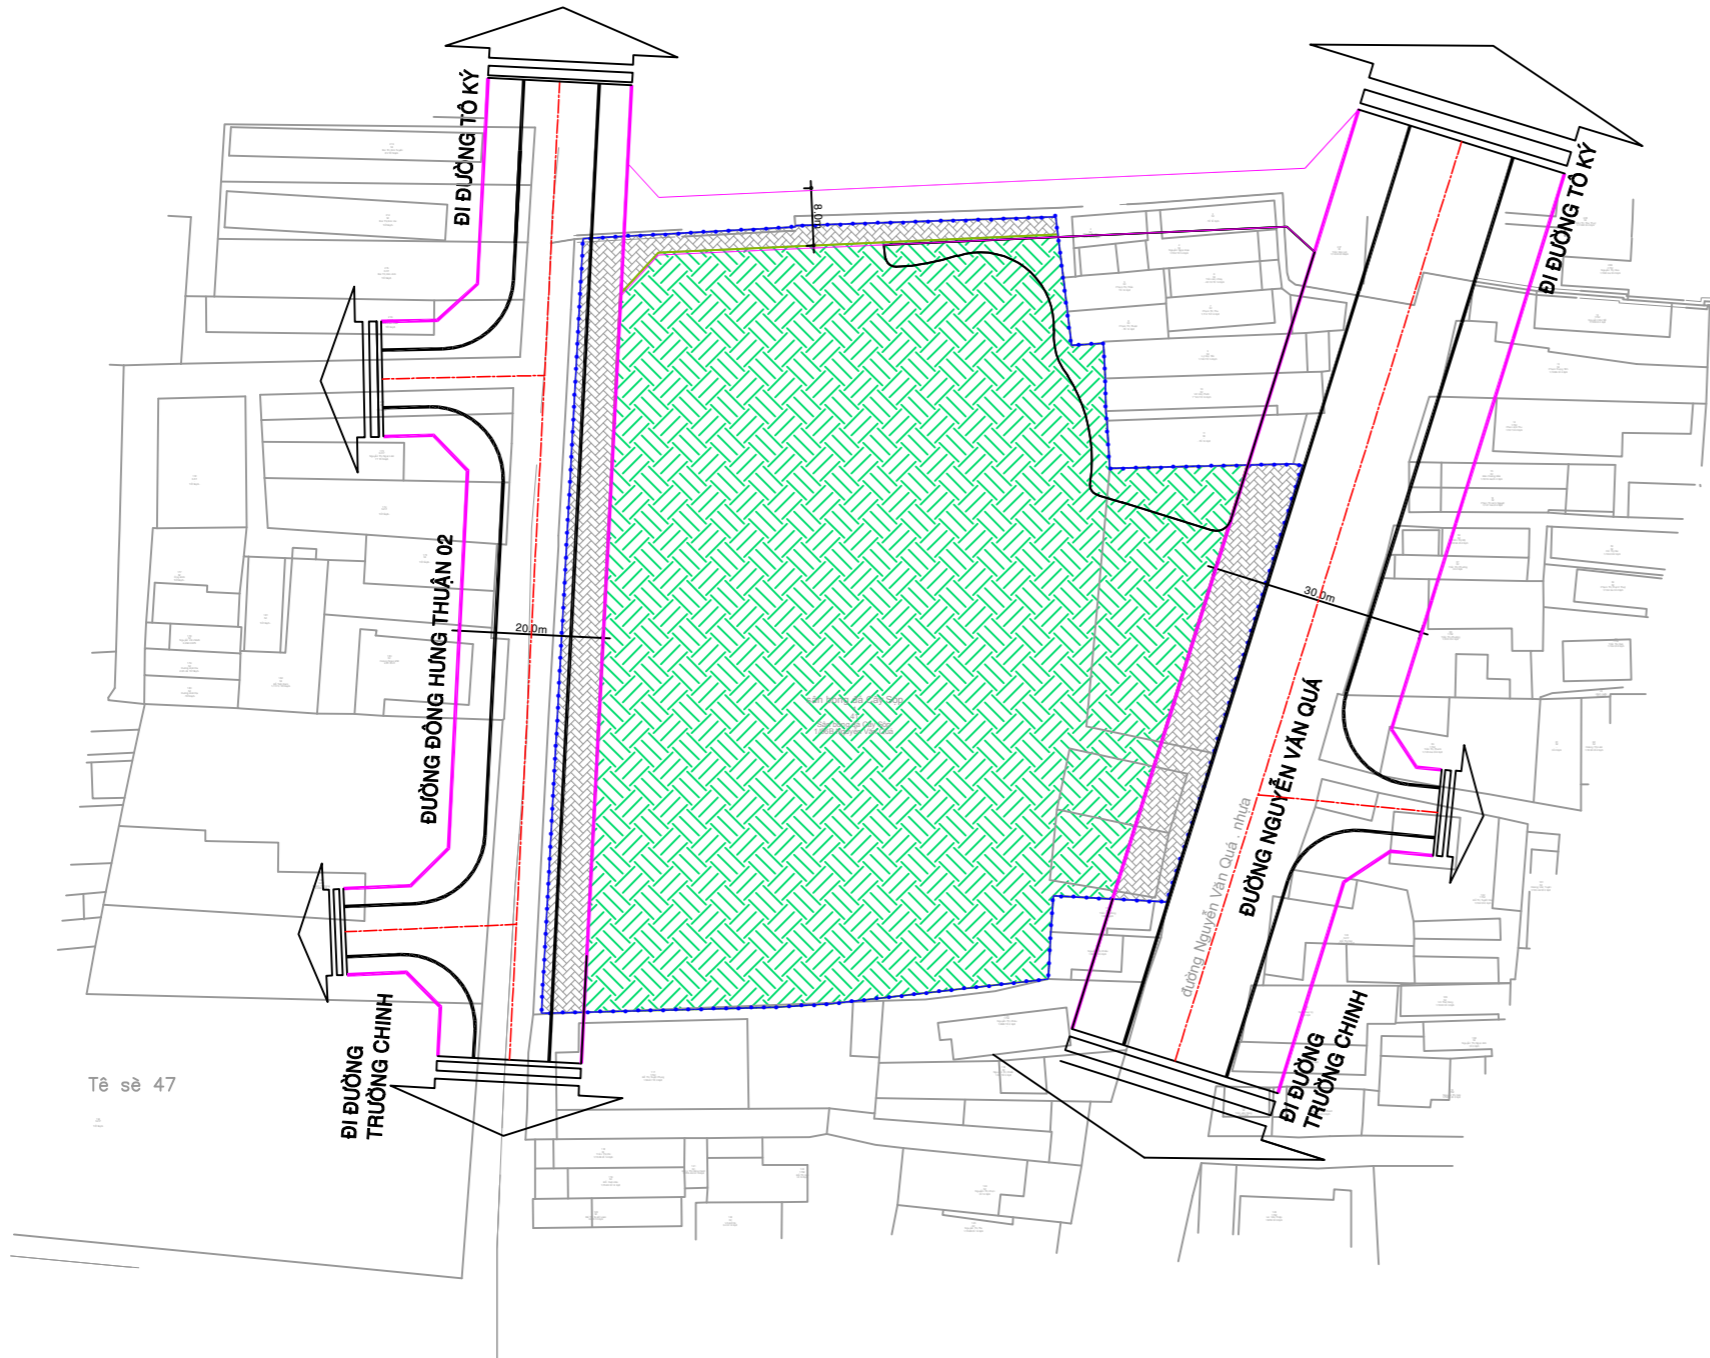

PHƯỜNG ĐÔNG HƯNG THUẬN - QUẬN 12 - TP. HỒ CHÍ MINH
QUY HOẠCH TỔNG MẶT BẰNG TỈ LỆ 1/500
XÂY DỰNG KHU CÔNG VIÊN CÂY SỘP
BẢN ĐỒ HIỆN TRẠNG KIẾN TRÚC CẢNH QUAN
VÀ ĐÁNH GIÁ ĐẤT XÂY DỰNG

KÍ HIỆU:

ĐẤT TRỐNG

ĐẤT GIAO THÔNG VI PHẠM LỘ GIỚI

RANH QUY HOẠCH

CƠ QUAN THỎA THUẬN: ỦY BAN NHÂN DÂN QUẬN 12 CHỦ TỊCH

KÈM THEO CÔNG VĂN SỐ: NGÀY THÁNG NĂM LÊ TRƯỜNG HẢI HIẾU

CƠ QUAN THẨM DUYỆT: PHÒNG QUẢN LÝ ĐÔ THỊ QUẬN 12 TRƯỞNG PHÒNG

KÈM THEO TỜ TRÌNH SỐ: NGÀY THÁNG NĂM NGUYỄN VĂN TUYẾN

CƠ QUAN TỔ CHỨC LẬP QUY HOẠCH: BAN QUẢN LÝ ĐẦU TƯ XÂY DỰNG CÔNG TRÌNH QUẬN 12 PHÓ GIÁM ĐỐC

KÈM THEO TỜ TRÌNH SỐ: 122/TR-QLĐT.XDCT NGÀY 23 THÁNG 05 NĂM 2018 NGUYỄN VĂN ĐIỀN

CÔNG TRÌNH - DỰ ÁN: QUY HOẠCH TỔNG MẶT BẰNG TỈ LỆ 1/500
 XÂY DỰNG KHU CÔNG VIÊN CÂY SỘP
 PHƯỜNG ĐÔNG HƯNG THUẬN - QUẬN 12 - TP. HỒ CHÍ MINH

TÊN BẢN VẼ: BẢN ĐỒ HIỆN TRẠNG KIẾN TRÚC CẢNH QUAN VÀ ĐÁNH GIÁ ĐẤT XÂY DỰNG

BẢN VẼ: QH-02 GHEP: A1 TỶ LỆ: 1/500 NGÀY: 20/05/2018

THIẾT KẾ: KTS. NGUYỄN THỊ HIẾN

CHỦ TRÌ: KTS. LẠI TRƯỜNG GIANG

CHỦ NHIỆM: KTS. LẠI TRƯỜNG GIANG